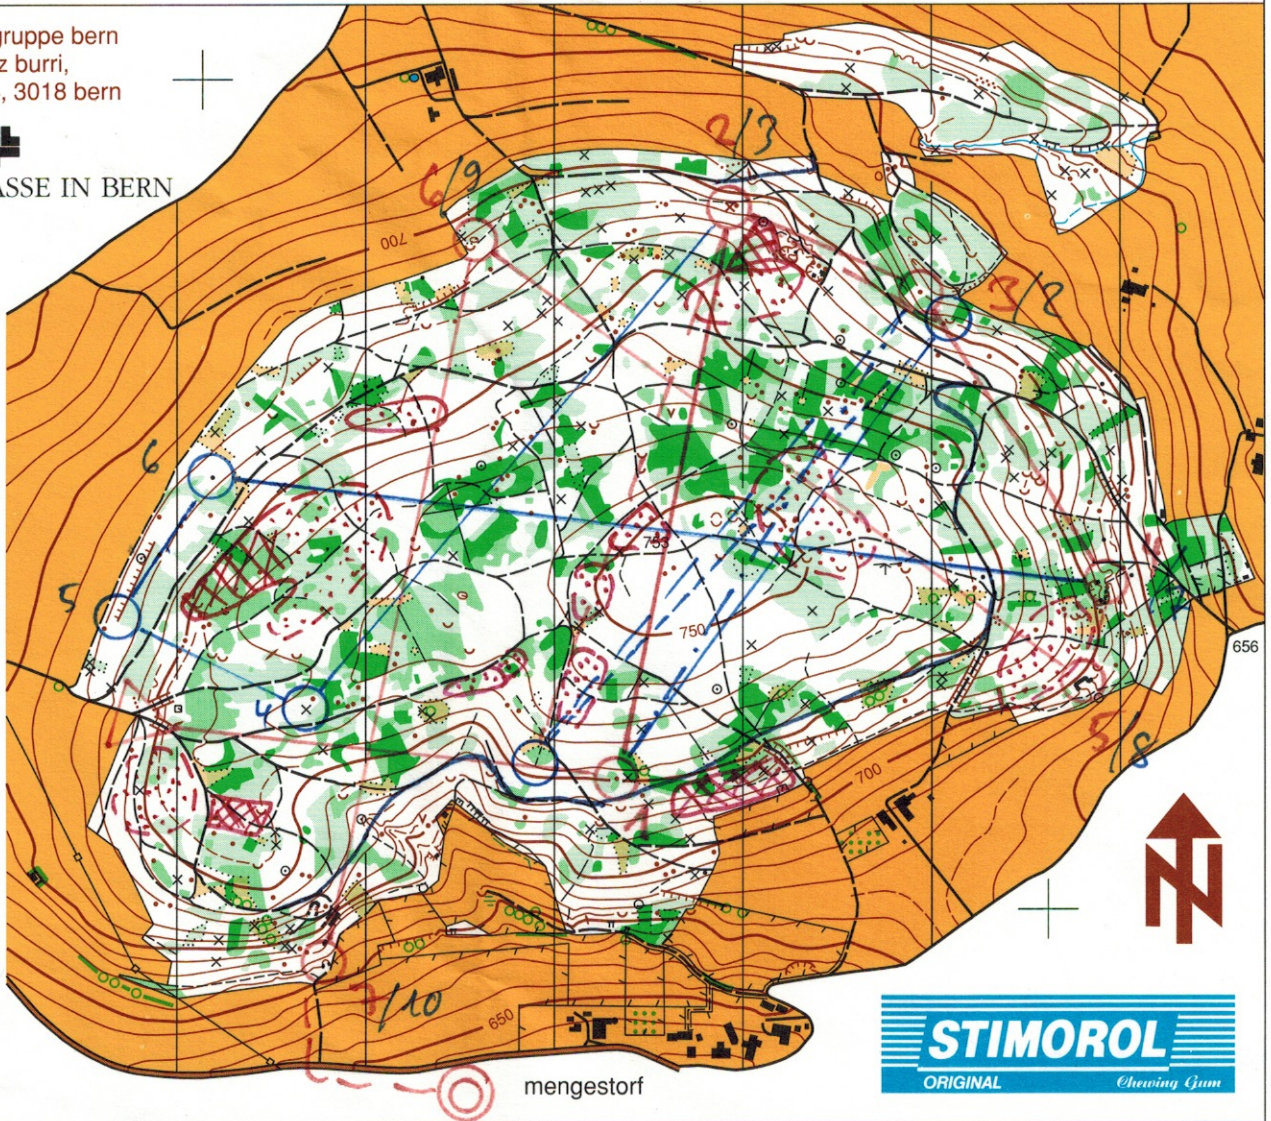

aufnahme: paul sollberger  
zeichnung mit ocad: martin keller  
druck: p. lüscher, aarau  
bewilligung des vma bern  
vom 15.3.94  
koordinaten: 596/195

# mängistorfberg

masstab 1: 10 000  
äquidistanz 5 m stand 1994

herausgeber: ol-gruppe bern  
bezugsquelle: fritz burri,  
statthalterstr. 104, 3018 bern

SPAR + LEIHKASSE IN BERN

kartenkonsulent:  
roland hirter

Rot: Kurz  
Blau: Lang