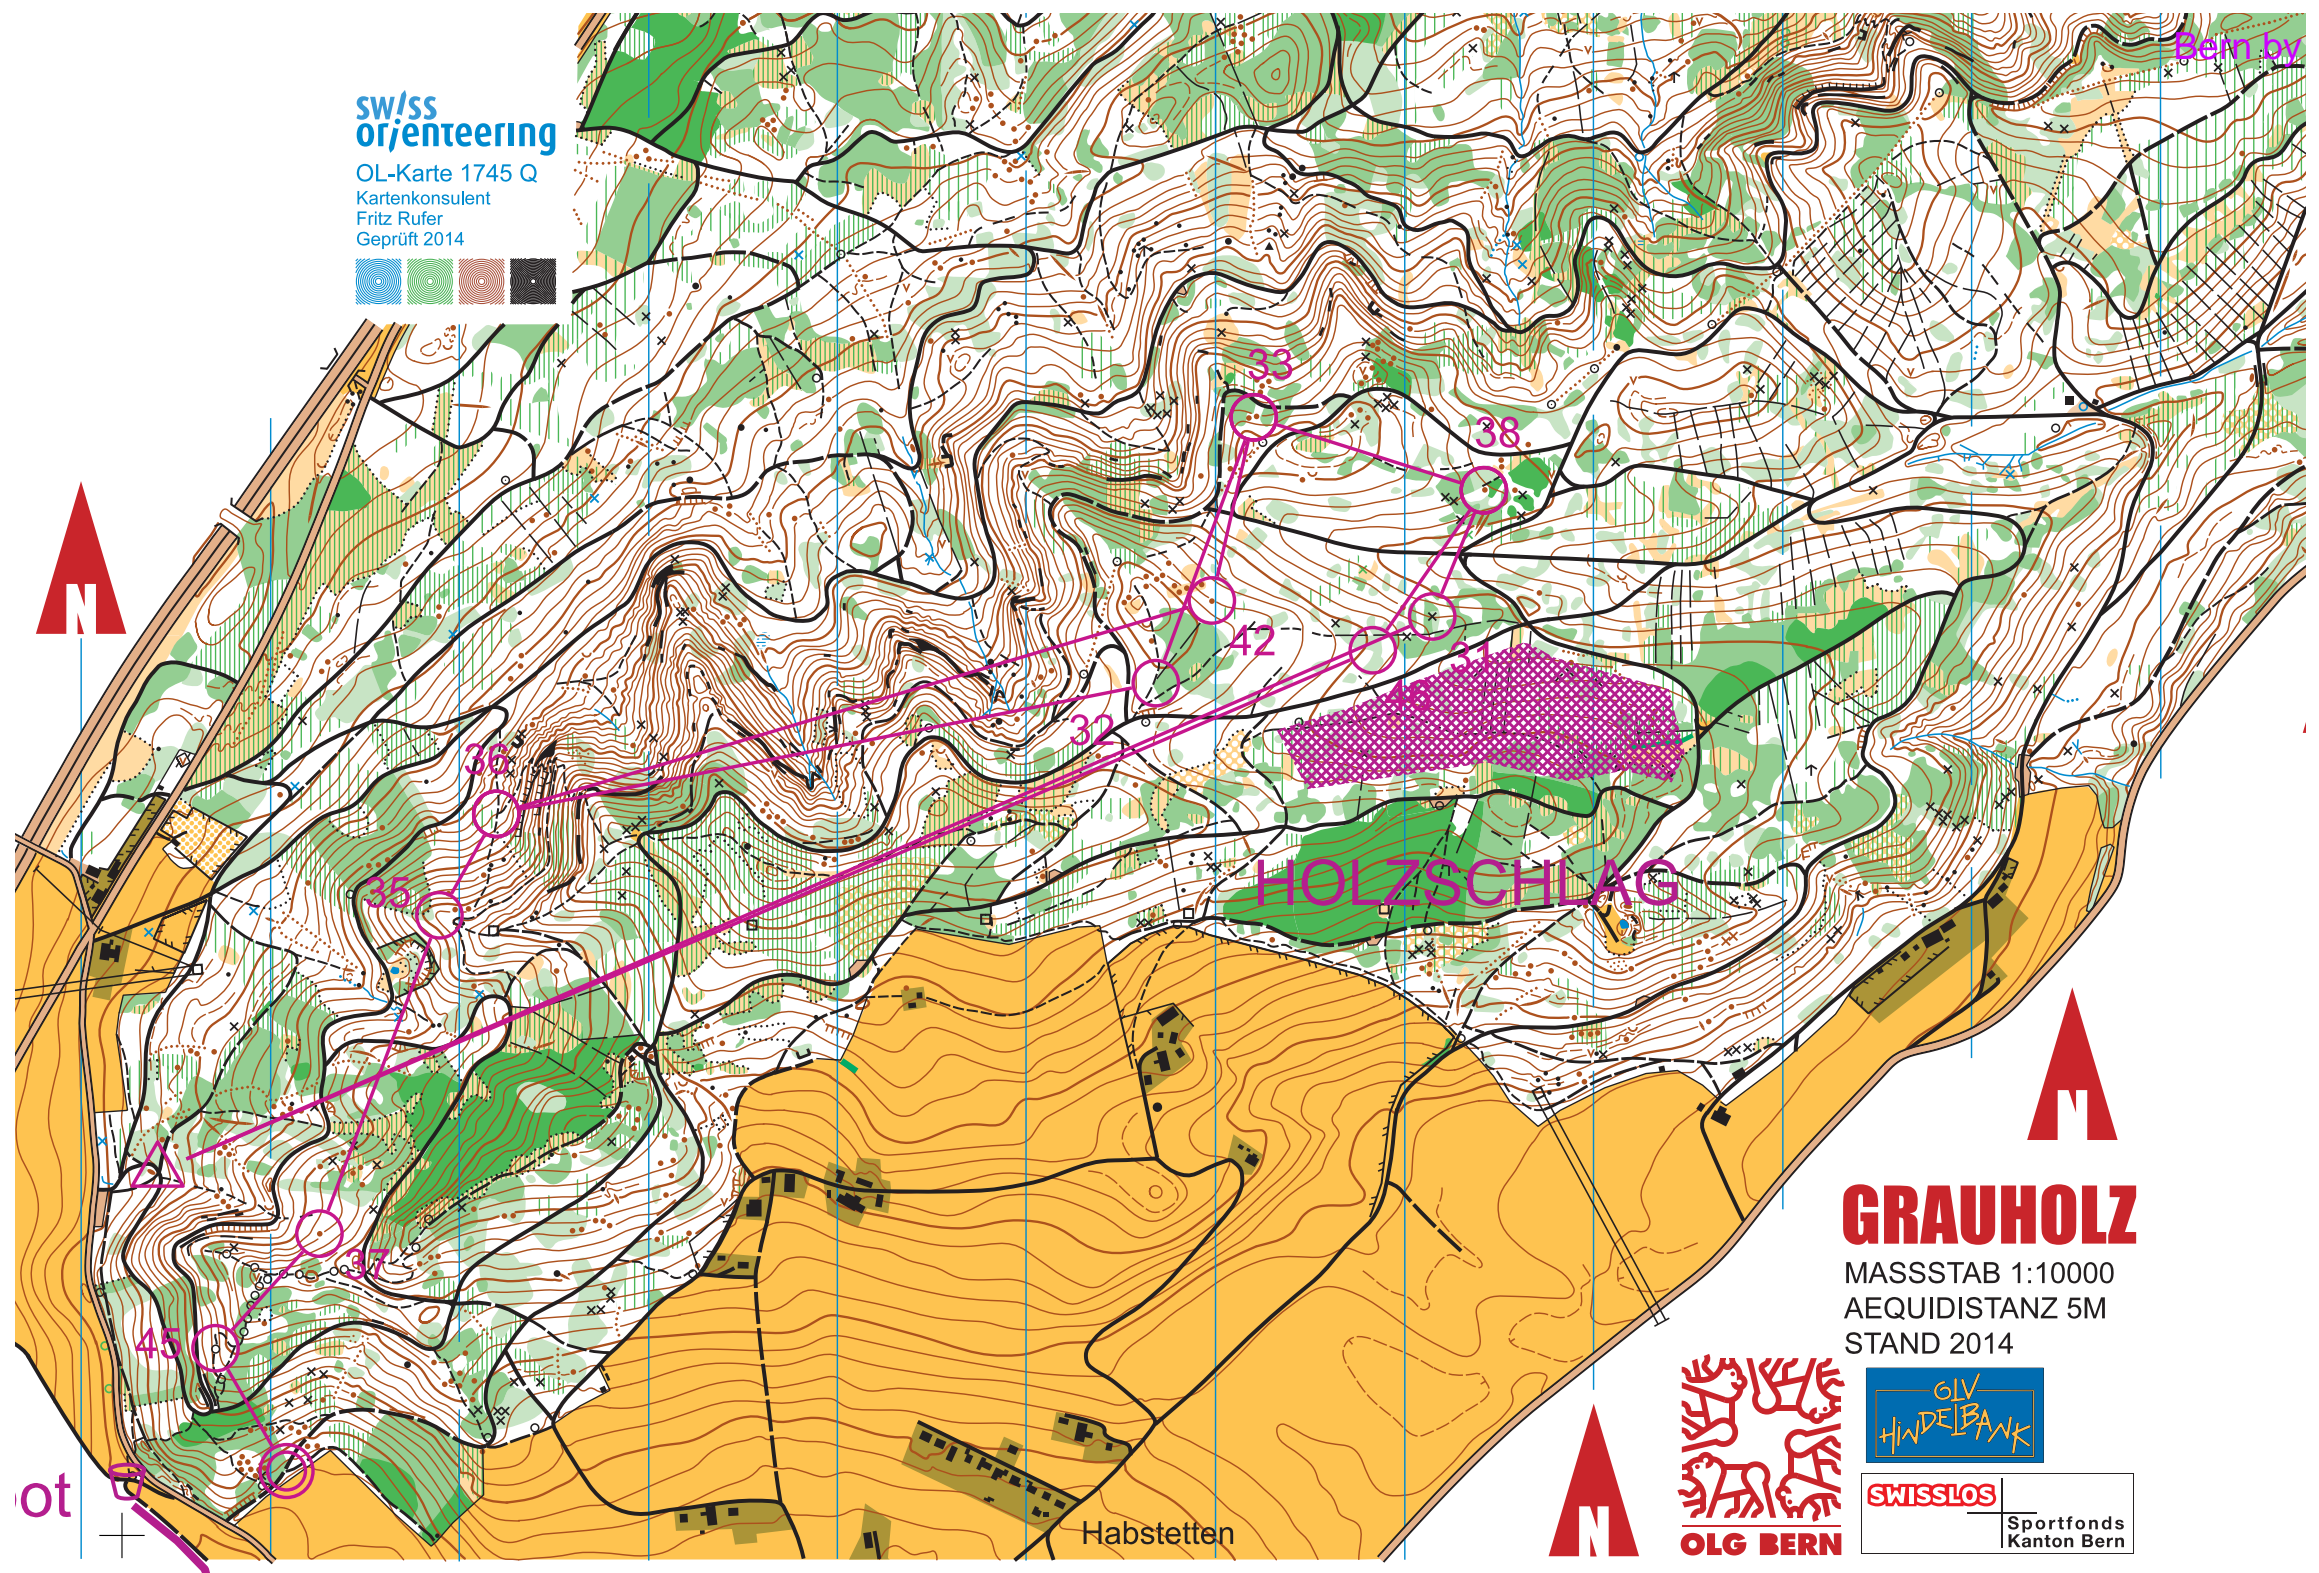

swiss
orienteering
OL-Karte 1745 Q
Kartenkonsulent
Fritz Rufer
Geprüft 2014

GRAUHOLZ

MASSTAB 1:10000
AEQUIDISTANZ 5M
STAND 2014

ot

Bern by