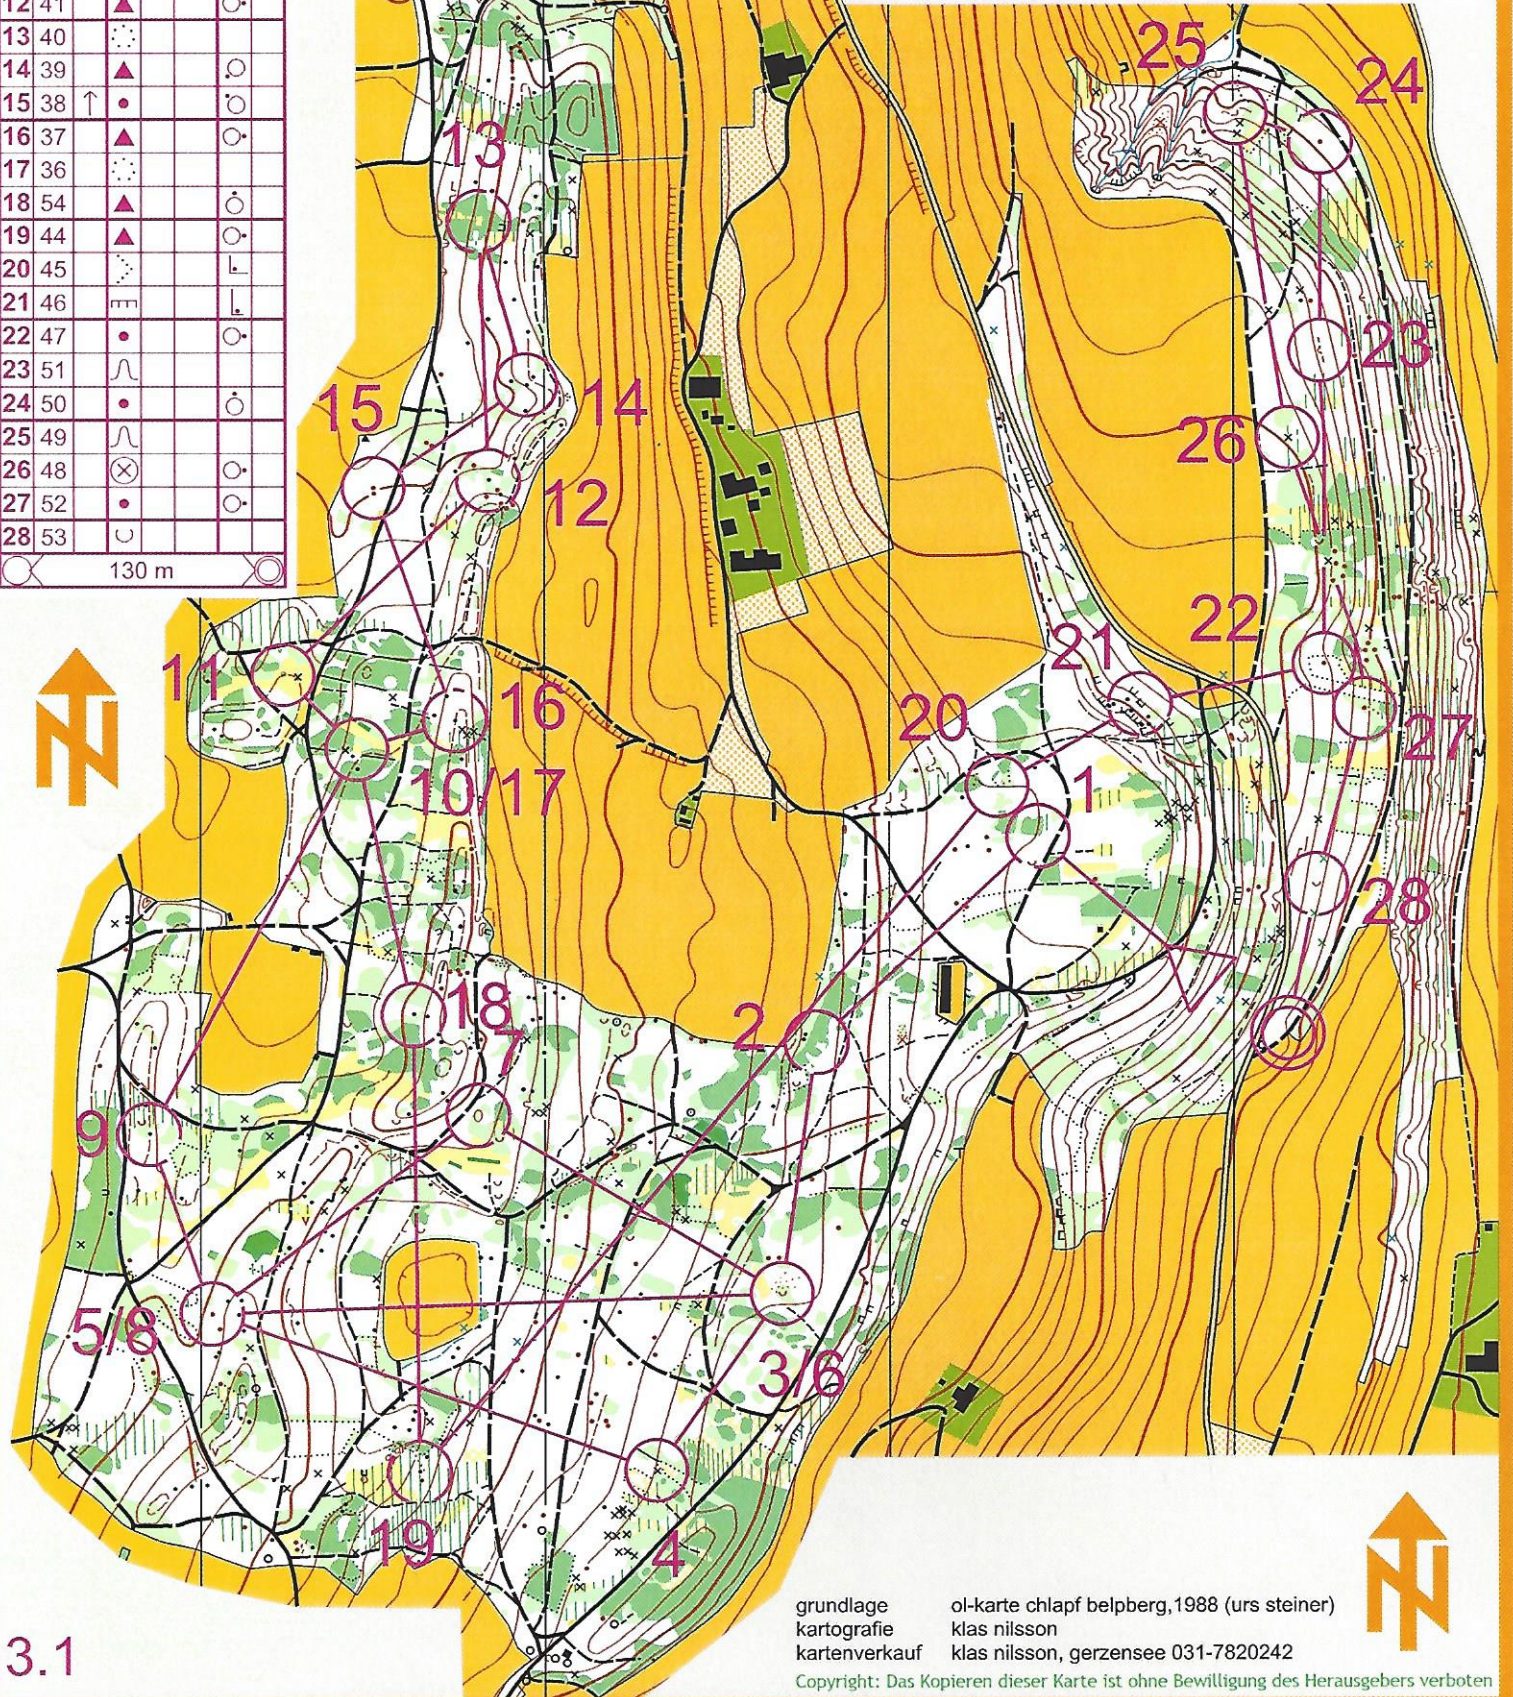

BBN Lang	7.2 km	275 m
1	58	⊗
2	43	⊗
3	31	⊗
4	34	⊗
5	33	•
6	31	⊗
7	32	⊗
8	33	•
9	35	▲
10	36	⊗
11	42	⊗
12	41	▲
13	40	⊗
14	39	▲
15	38	↑
16	37	▲
17	36	⊗
18	54	▲
19	44	▲
20	45	⊗
21	46	⊗
22	47	•
23	51	⊗
24	50	•
25	49	⊗
26	48	⊗
27	52	•
28	53	⊗

# rohrholz gerzensee

## bern by night 5.12.08

massstab 1:6667  
äquidistanz 5m  
stand dez. 2008

www.olnorska.ch

3.1

grundlage ol-karte chlapf belpberg, 1988 (urs steiner)  
kartografie klas nilsson  
kartenerverkauf klas nilsson, gerzensee 031-7820242

Copyright: Das Kopieren dieser Karte ist ohne Bewilligung des Herausgebers verboten