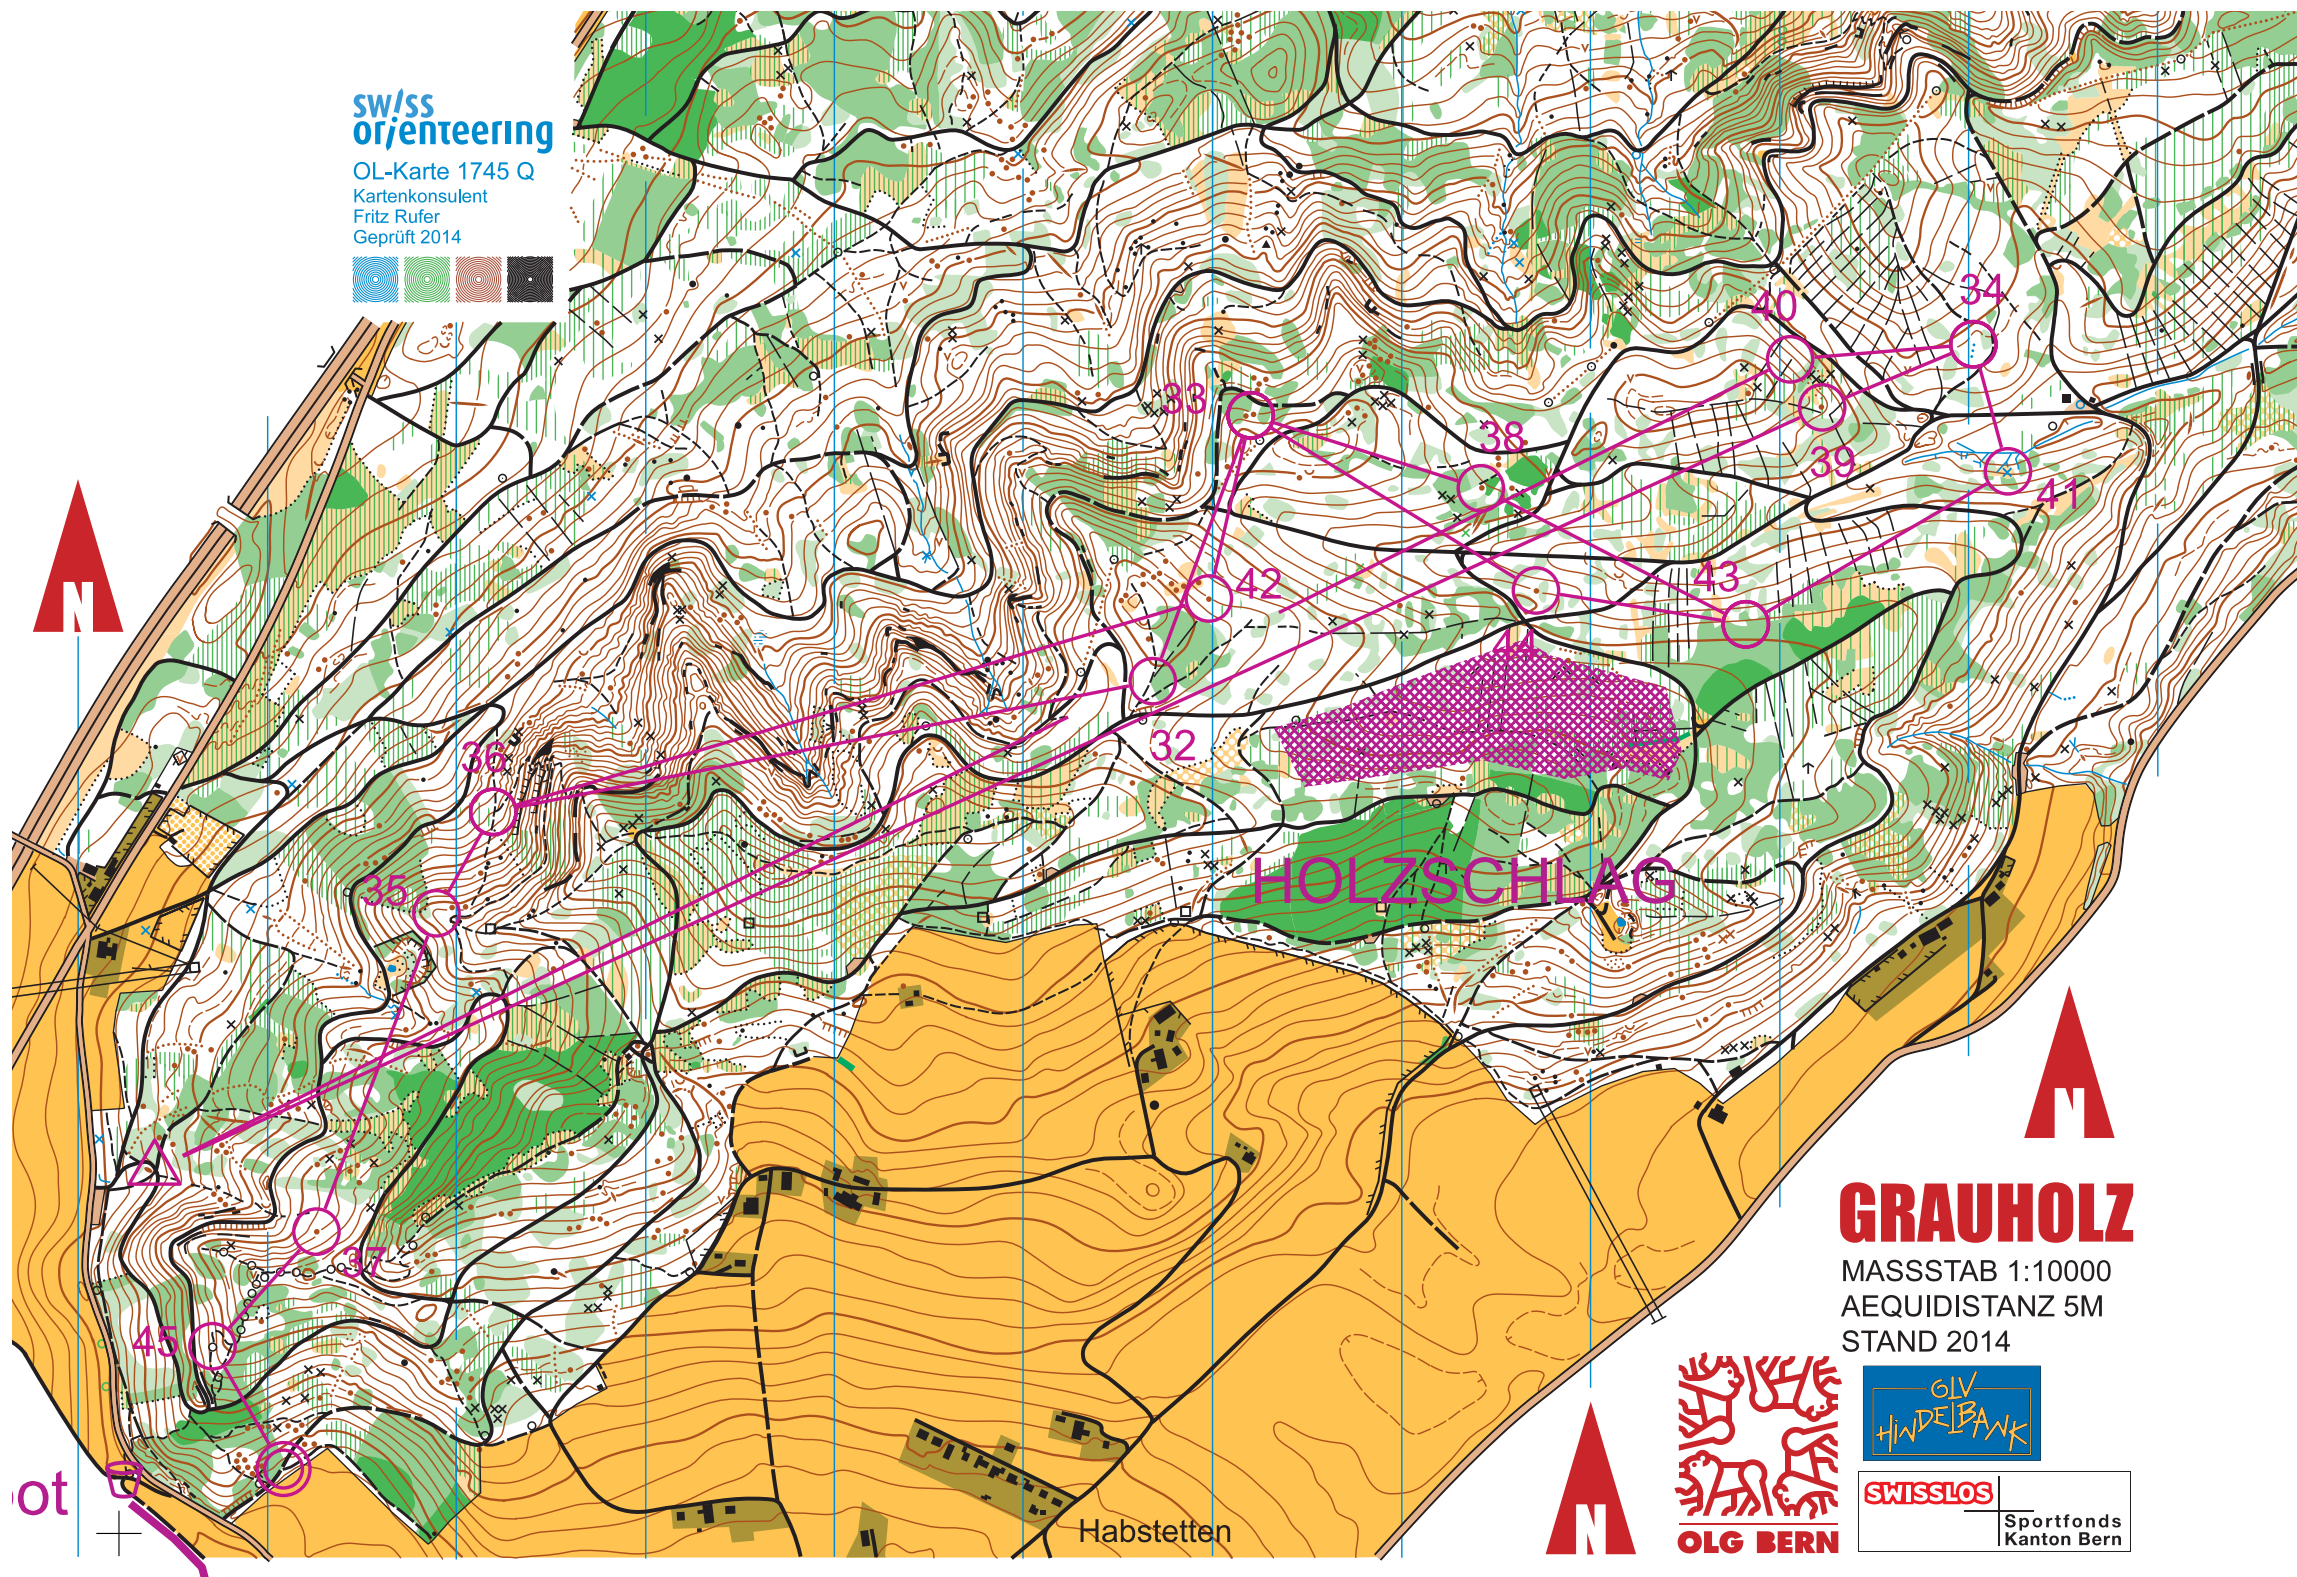

swiss
orienteering

OL-Karte 1745 Q
Kartenkonsulent
Fritz Rufer
Geprüft 2014

GRAUHOLZ

MASSTAB 1:10000
AEQUIDISTANZ 5M
STAND 2014

SWISSLOS

Sportfonds
Kanton Bern