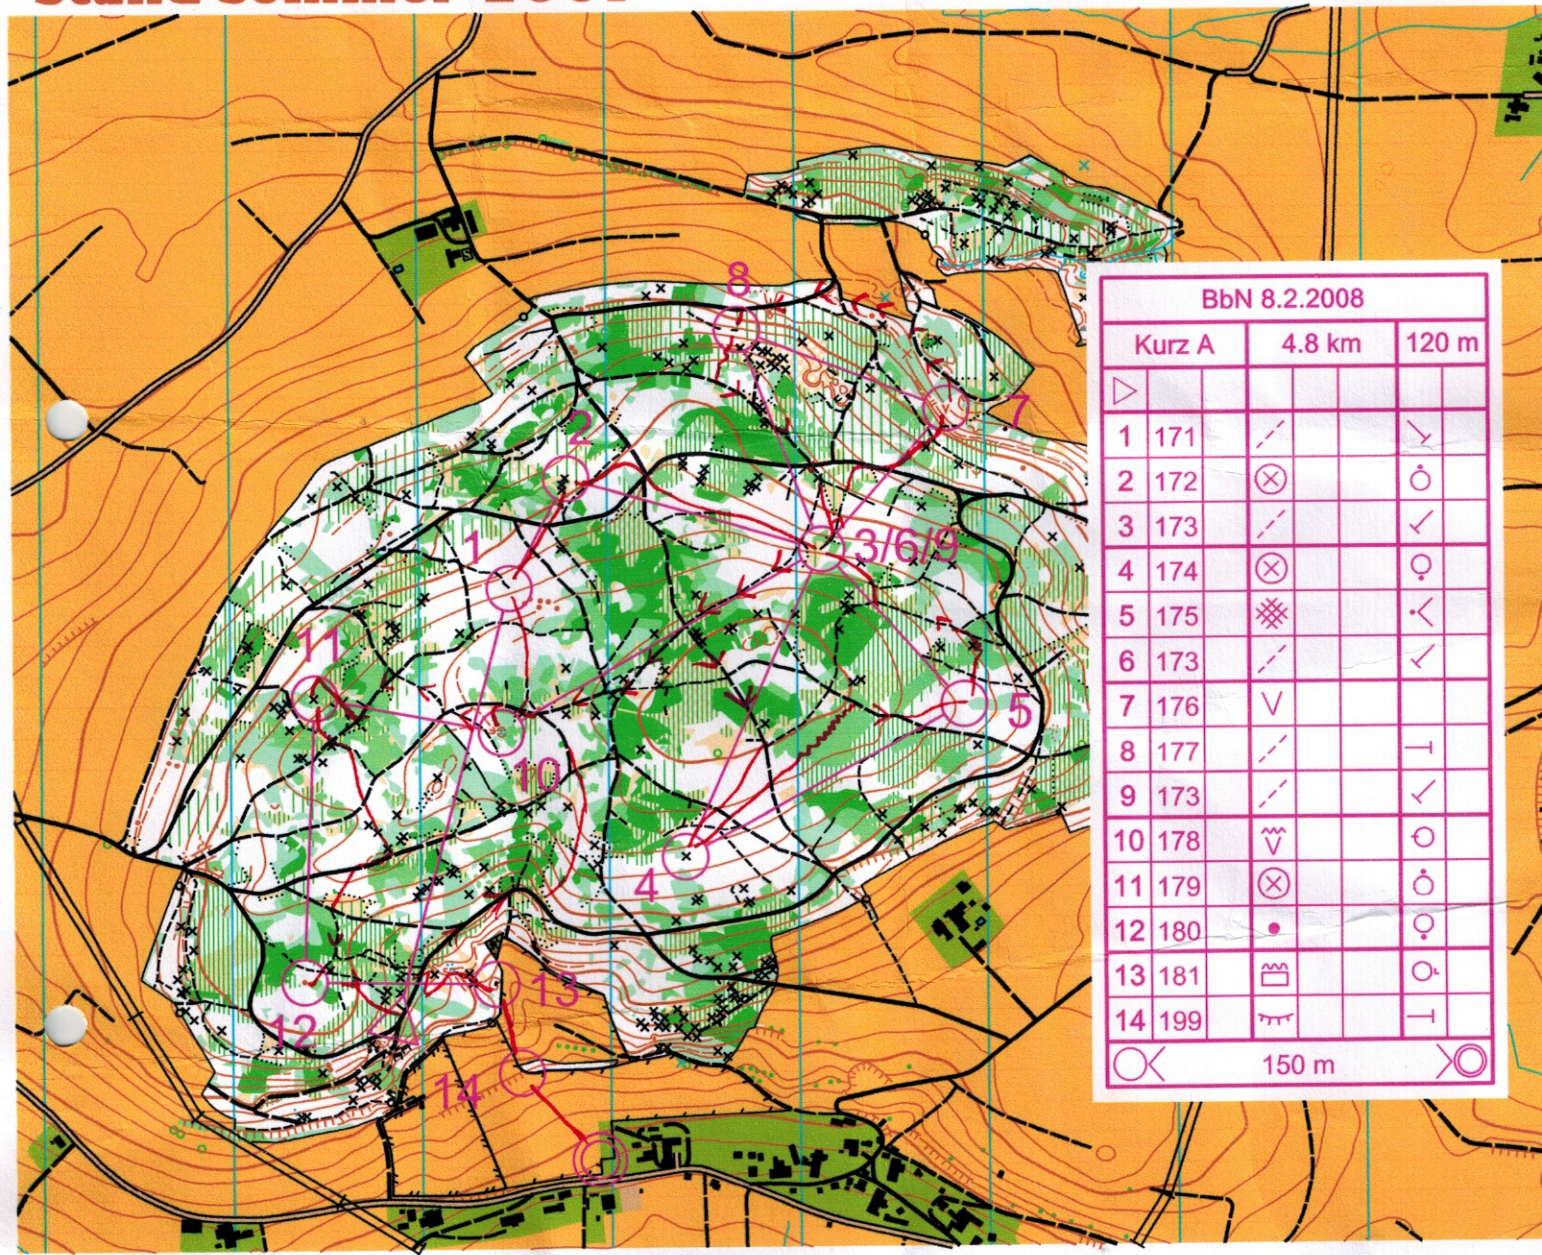

mengestorfberg

massstab 1:10'000
aequidistanz 5 m
stand sommer 2007

aufnahme und zeichnung: jiri danek
 herausgeber: olg bern
 kartenbezug: fritz burri
 statthalterstrasse 104 3018 bern

| BbN 8.2.2008 | | | |
|--------------|--------|-------|---|
| Kurz A | 4.8 km | 120 m | |
| ▷ | | | |
| 1 171 | ↘ | | ↘ |
| 2 172 | ⊗ | | ⊙ |
| 3 173 | ↘ | | ✓ |
| 4 174 | ⊗ | | ⊙ |
| 5 175 | ⊗ | | ↘ |
| 6 173 | ↘ | | ✓ |
| 7 176 | ∨ | | |
| 8 177 | ↘ | | ┌ |
| 9 173 | ↘ | | ✓ |
| 10 178 | ∨ | | ⊙ |
| 11 179 | ⊗ | | ⊙ |
| 12 180 | • | | ⊙ |
| 13 181 | ⊗ | | ⊙ |
| 14 199 | ⊗ | | ┌ |
| ⊙ | 150 m | | ⊙ |