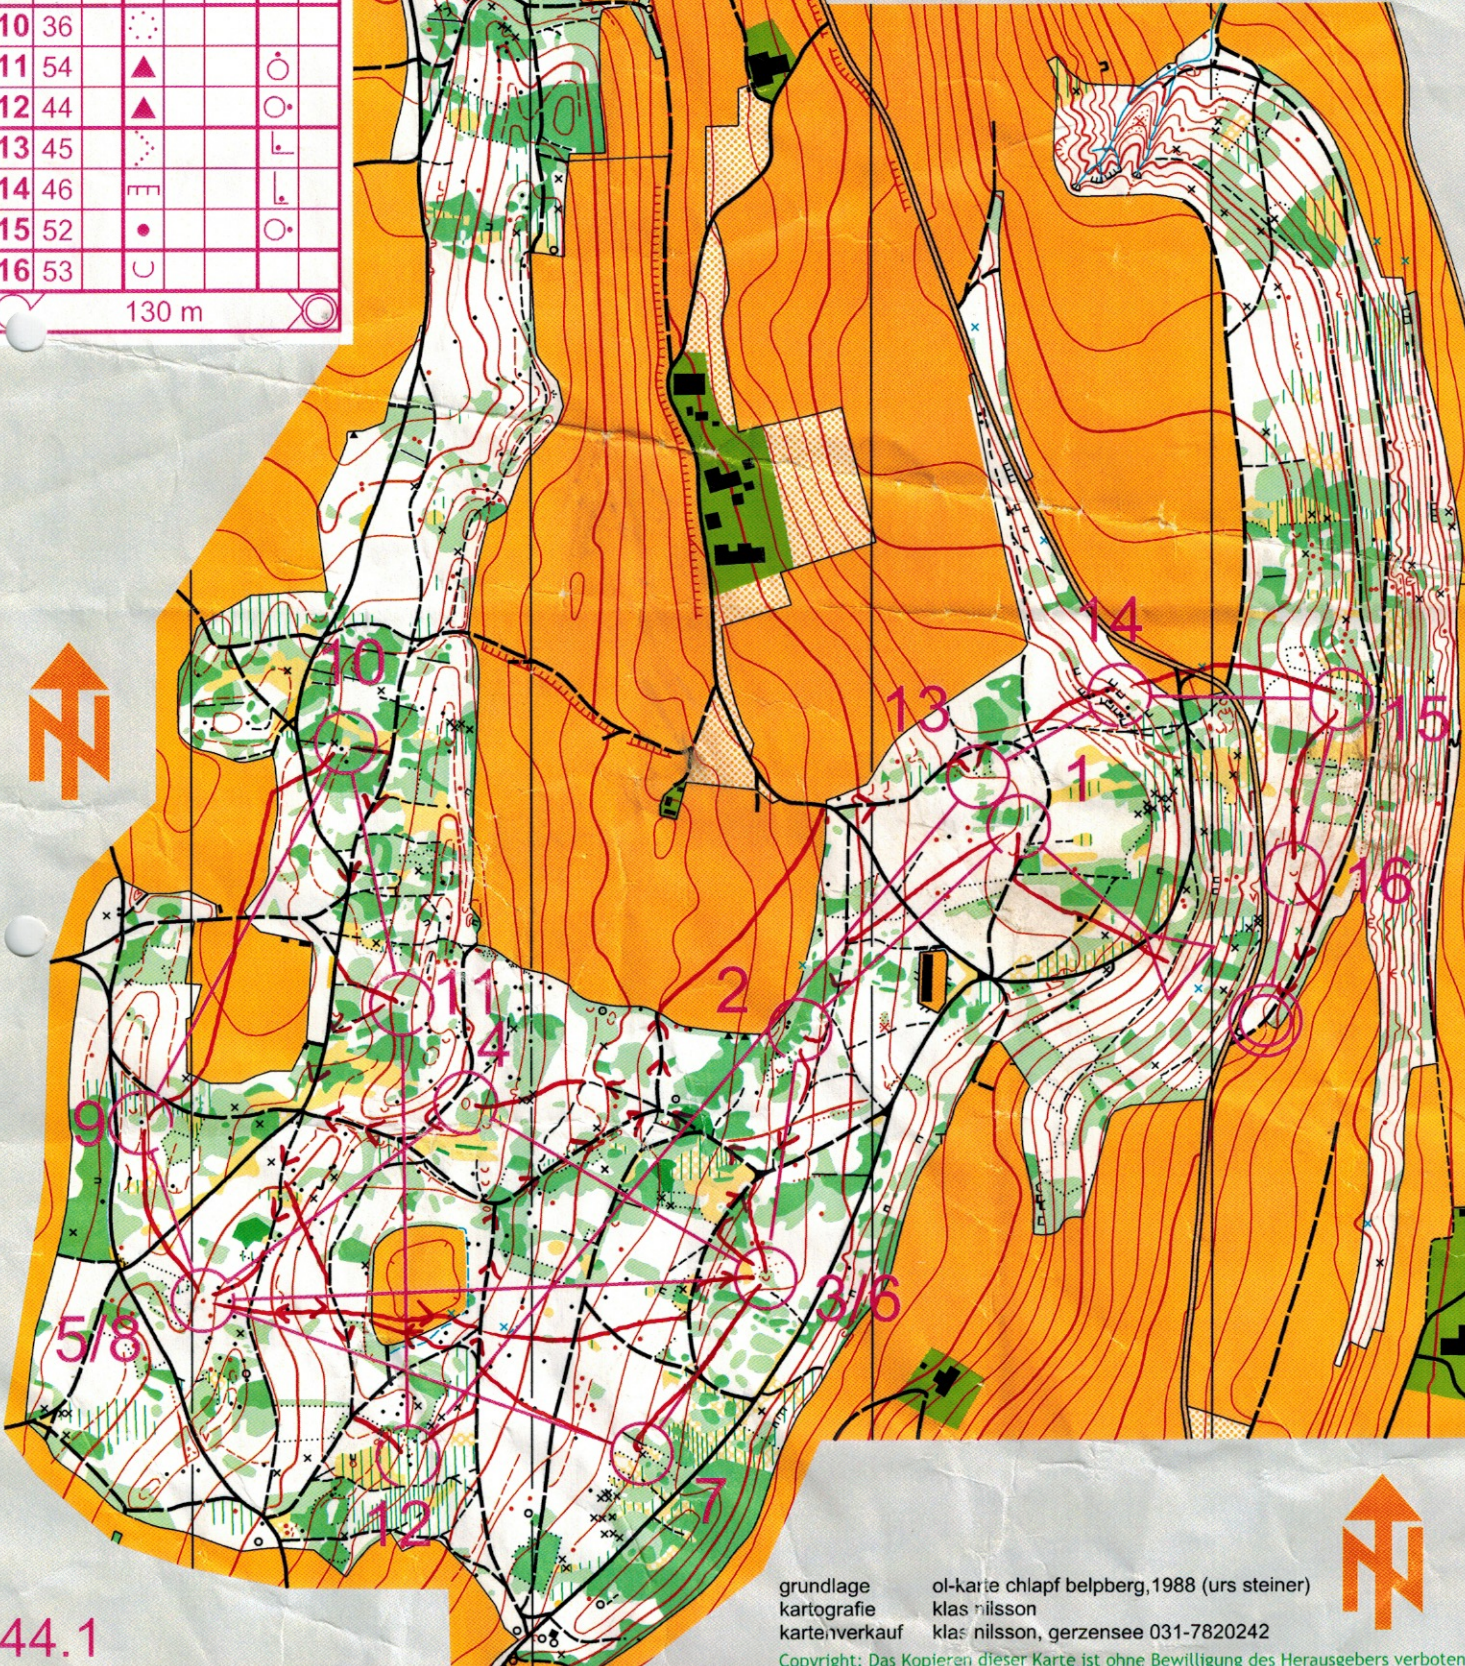

BBN Kurz	5.0 km	150 m
1 58	⊗	⊔
2 43	⊗	⊔
3 31	⊔	
4 32	○	
5 33	●	○
6 31	⊔	
7 34	⊗	○
8 33	●	○
9 35	▲	○
10 36	⊙	
11 54	▲	○
12 44	▲	○
13 45	⊙	⊔
14 46	⊔	⊔
15 52	●	○
16 53	⊔	

130 m

rohrholz gerzensee

massstab 1:6667
äquidistanz 5m
stand dez. 2008

bern by night 5.12.08

www.olnorska.ch

44.1

grundlage ol-karte chlapf belpberg, 1988 (urs steiner)
kartografie klas nilsson
kartenverkauf klas nilsson, gerzensee 031-7820242

Copyright: Das Kopieren dieser Karte ist ohne Bewilligung des Herausgebers verboten