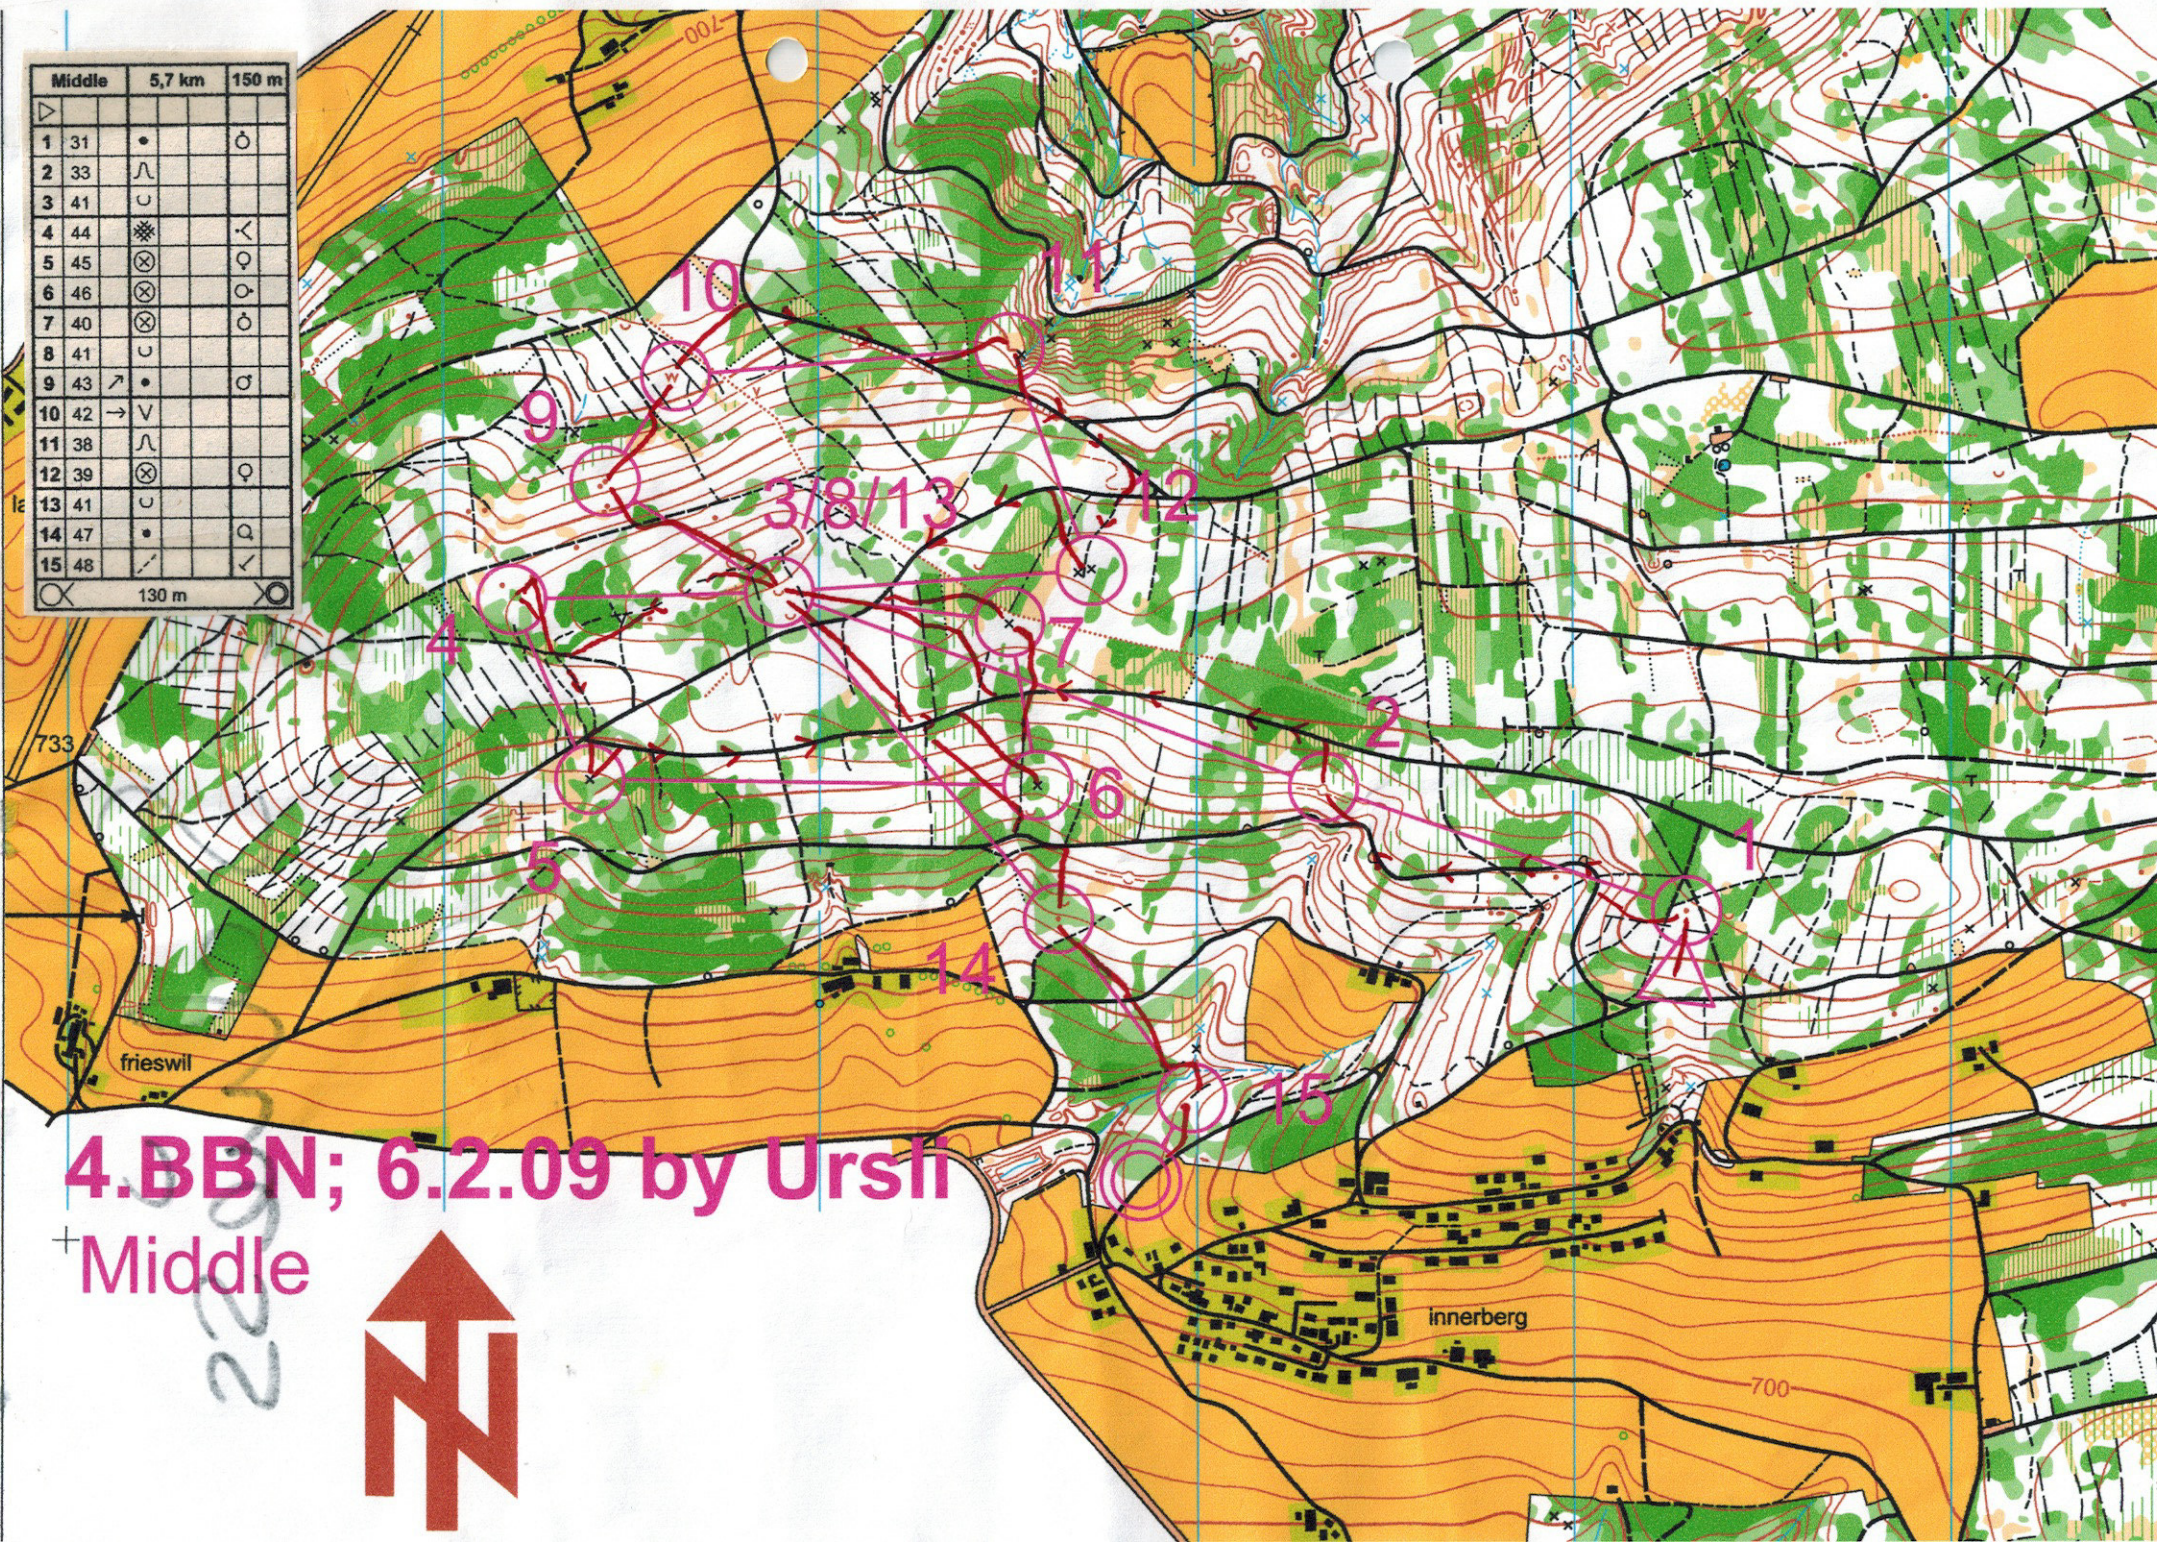

	Middle	5,7 km	150 m
1	31	•	◊
2	33	∩	
3	41	∪	
4	44	⊗	<
5	45	⊗	◊
6	46	⊗	◊
7	40	⊗	◊
8	41	∪	
9	43	↗	◊
10	42	→	∨
11	38	∩	
12	39	⊗	◊
13	41	∪	
14	47	•	◊
15	48	↘	∨

130 m

4.BBN; 6.2.09 by Ursli
+ Middle

2009