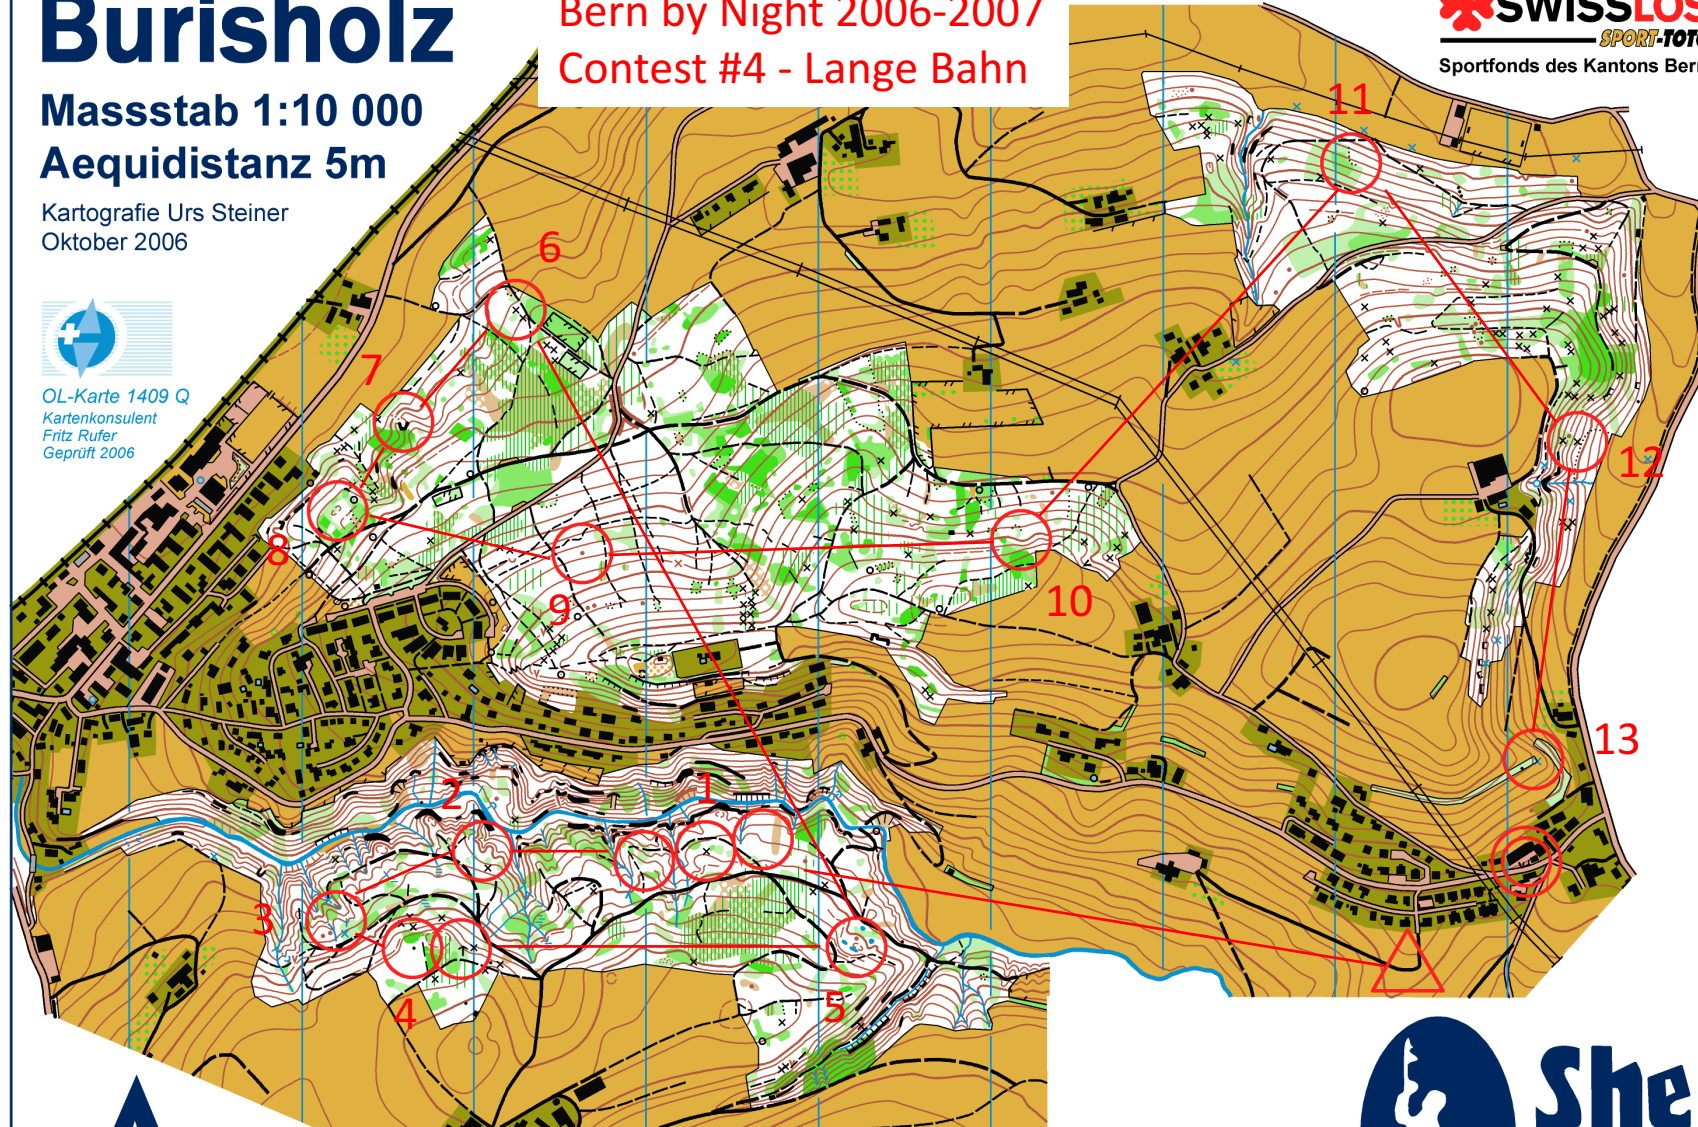

Burisholz

Masstab 1:10 000
Aequidistanz 5m

Kartografie Urs Steiner
Oktober 2006

OL-Karte 1409 Q
Kartenkonsulent
Fritz Rufer
Geprüft 2006

Bern by Night 2006-2007
Contest #4 - Lange Bahn

 **SWISSLOS**
SPORT-TOTO
Sportfonds des Kantons Bern

RAIFFEISEN
Raiffeisenbank Schwarzwasser

Die Herstellung dieser Karte wurde
grosszügig unterstützt durch
Sherpa Outdoor, Köniz, und die
Raiffeisenbank Schwarzwasser.

**Sherpa
Outdoor**

www.sherpaoutdoor.com